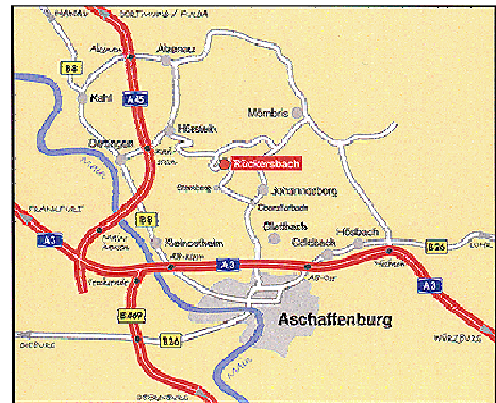

Die Zukunft beginnt Heute!

Anfahrtsbeschreibung

Seminar-Zentrum Rückersbach

Kolpingstraße 1
D - 63867 Johannesberg / OT
Rückersbach
Telefon 06029 97180

Tel.: 06029-9718-0
Fax: 06029-9718-18
Email: info@natuerlich-tagen.de
Web: www.natuerlich-tagen.de

Sie kommen aus Richtung Frankfurt

- ▶ **A3** Richtung Aschaffenburg
- ▶ rechts auf **A45** Seligenstädter Dreieck
- ▶ weiter auf **A45** Richtung Dortmund/Gießen/Kassel
- ▶ weiter auf **Ausfahrt Karlstein/Hörstein (45)** (Hauptverkehrsstraße)
- ▶ links nach Hörstein hineinfahren
- ▶ In Hörstein rechts abbiegen Richtung Mömbris (Hauptverkehrsstraße)
- ▶ nach 4,5 km ab der Abzweigung am Ende des Berges zweite Straße rechts hoch steht der Wegweiser zum Seminar-Zentrum

Sie kommen aus Richtung Würzburg

- ▶ **A3** Ausfahrt Aschaffburg / Goldbach West
- ▶ halb rechts auf B26
- ▶ weiter auf Schillerstraße - Bundesstraße (ARAL)
- ▶ weiter auf Schillerstraße - Hauptverkehrsstraße ST-Damm
- ▶ nach rechts in Dyroffstraße (vor Shell-Tankstelle) - Hauptverkehrsstraße
- ▶ weiter auf Kahlgrundstraße - ST-Damm (ca. 5 Min. den Berg hoch, wenn Sie das Ortsschild Johannesberg passieren, ca. 600m TUI Reisebüro links, dann Bäckerei, nach der ersten Bäckerei links abbiegen)
- ▶ nach links Rückersbacher Str. - Johannesberg OT Oberafferbach
- ▶ weiter auf Hörsteiner Straße - Sternberg
- ▶ weiter Rückersbach-Beschilderung **Seminar-Zentrum**

Sie kommen mit dem Flugzeug

- ▶ Der Flughafen Frankfurt am Main ist ca. 50 km entfernt.

K&T wünscht Ihnen eine angenehme Anreise!